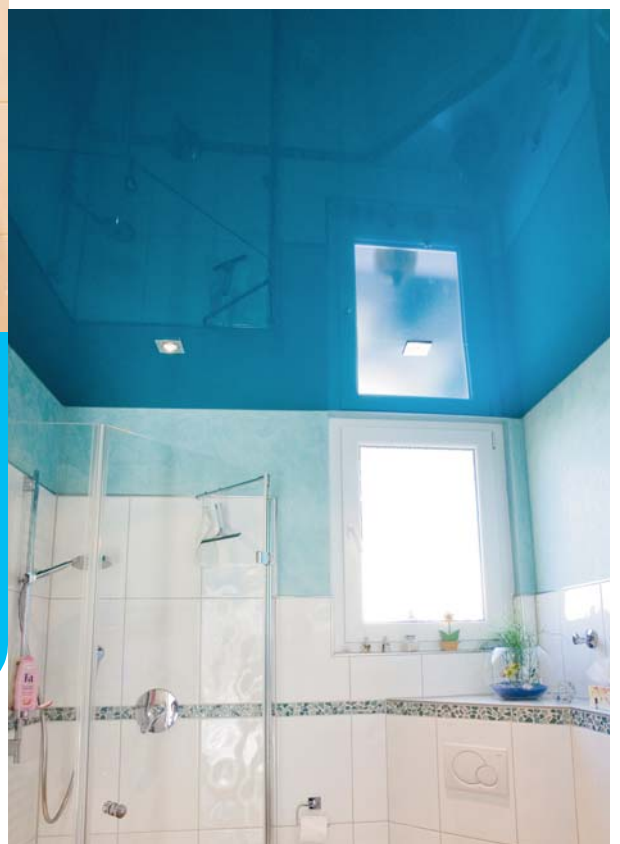

Peppig und modern ist der neue Look im Bad – dank der Farbvielfalt ist die CILING-Decke ein wahrer Hingucker und verleiht dem Badezimmer das gewisse Etwas. Die zahlreichen Einbauspot's lassen sich problemlos integrieren. Hinter der gelben Decke verbirgt sich sogar ein „unsichtbares Radio“.

Die CILING-Decken gibt's passend zur Kücheneinrichtung. Ob mit oder ohne Einbaustrahler, die hochglänzenden Decken lassen aufgrund der Spiegelung den Raum optisch viel höher erscheinen – ein Effekt, den man sich besonders bei kleinen Räumen bewusst zunutze machen kann.

Variabel und flexibel wie eine zweite Haut bietet dieses „Decke-unter-Decke-System“ eine Fülle von Möglichkeiten, Inneneinrichtungen attraktiv zu gestalten und dem Raum mit neuen Akzenten das gewisse Etwas zu verleihen. Die reißfeste, wasserdichte, antistatische und pflegeleichte CILING-Decke eignet sie sich sowohl für den Neu- als auch für jeden Altbau. Sie wird einfach in eine an der Wand oder Decke befestigte Profilleiste eingespannt; den Wandabschluss liefert ein zum System gehöriges passendes Dekorprofil. Durch die Flexibilität des Materials müssen ältere Decken vorher nicht entfernt werden. Auch Rundungen, Kanten oder Ecken stellen kein Problem dar – und alte Holzdecken, unschöne Verkabelungen oder Unebenheiten lassen sich ebenfalls perfekt kaschieren.